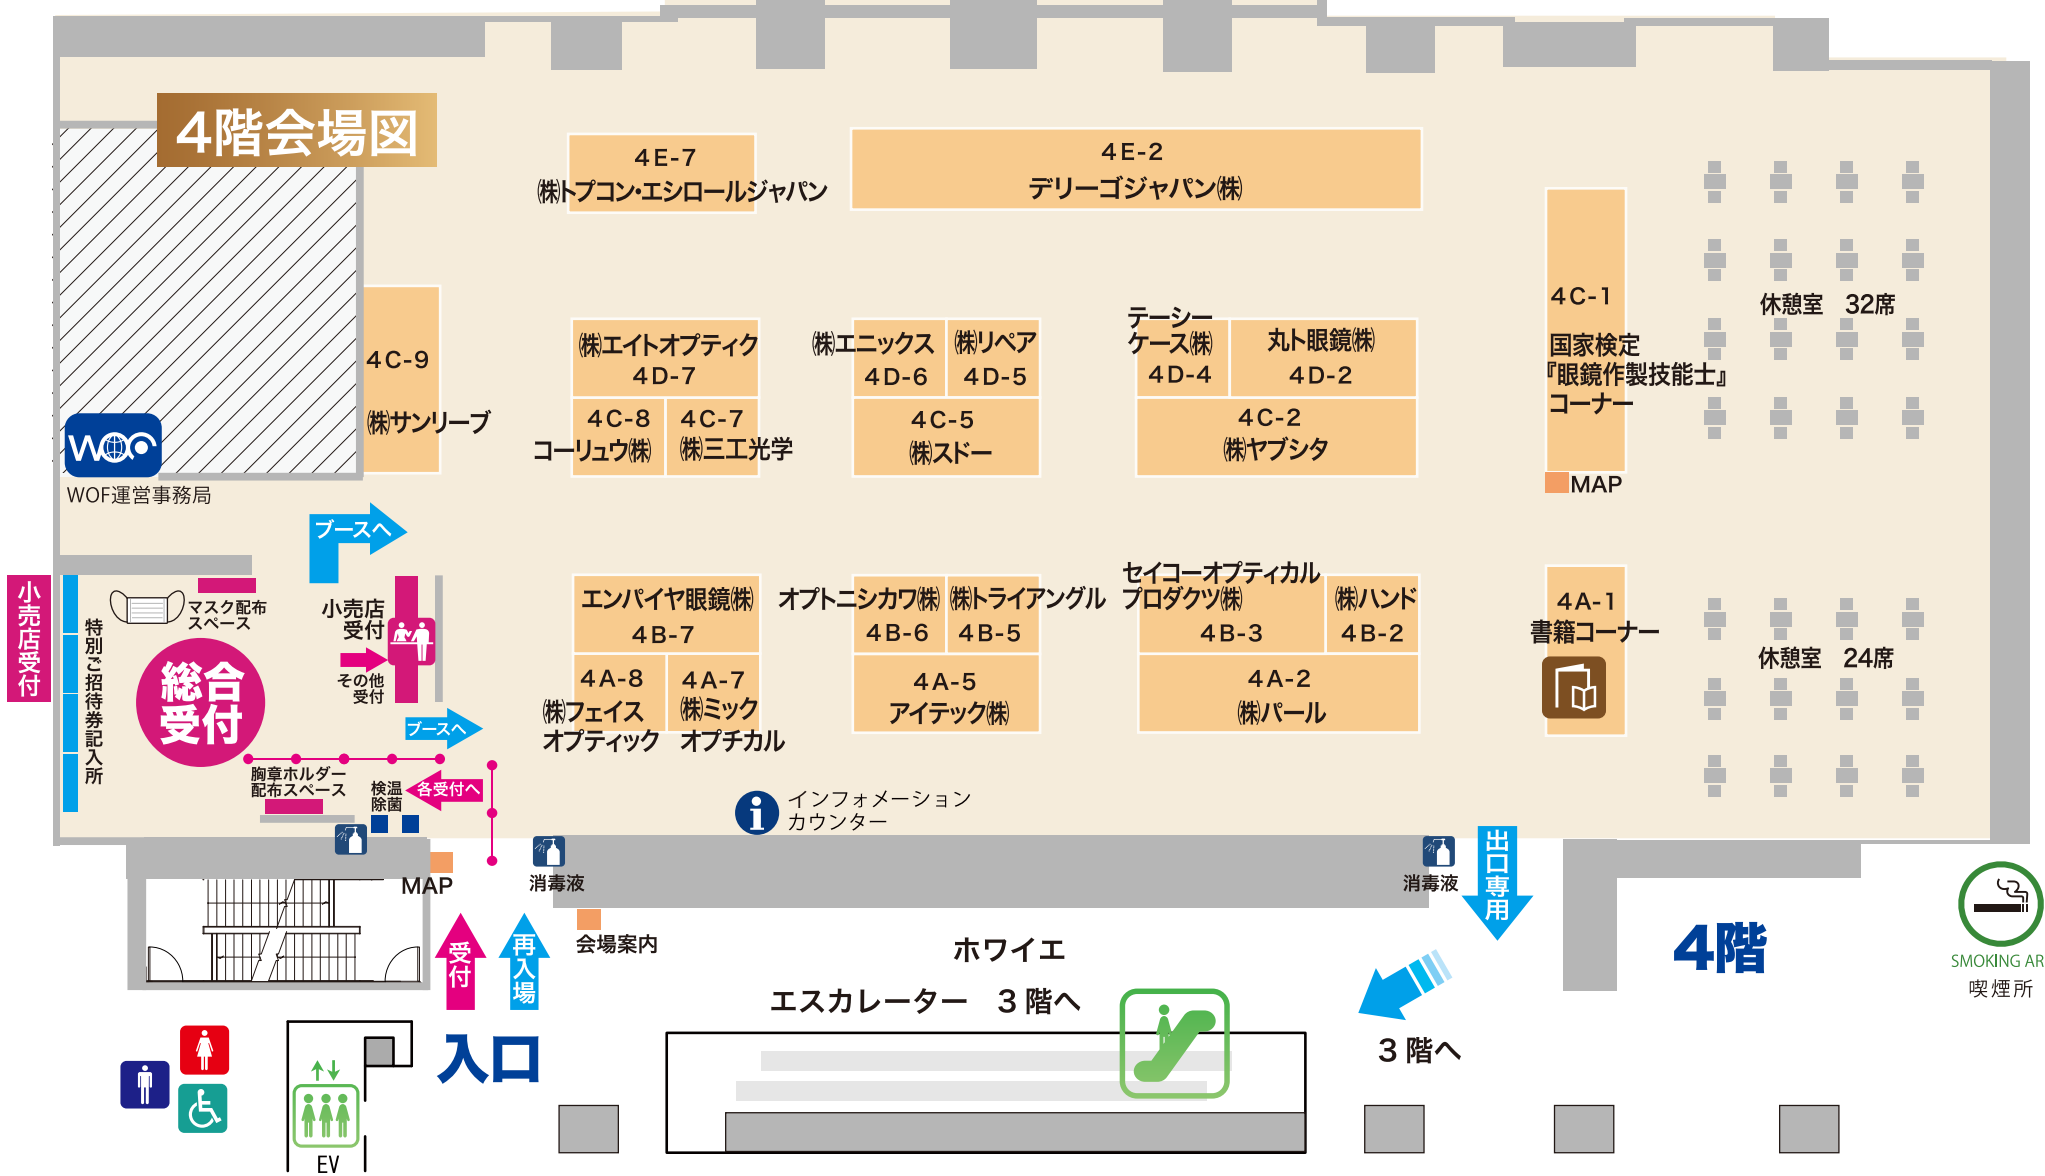

主催：東京眼鏡卸協同組合

会期：2022年 4月5日(火曜日)・6日(水曜日)
 開催時間：5日(火曜日) 9:30~18:00(業界向け)
 6日(水曜日) 9:30~17:00(業界向け)
 会場：「東京都立産業貿易センター(浜松町館)」
 東京都港区海岸1-7-1(東京ポートシティ竹芝 オフィスタワー3階・4階)

本日は、ご来場をいただきまして誠にありがとうございます。
 会場は、3階及び4階全室となっております。こちらの会場MAPをご活用いただき、お見逃しのな
 いようお願いいたします。裏面には、出展社の情報及び特典・特設コーナーの実施内容などを記載いたしました。
 感染予防策も記載いたしましたのでぜひ一読いただき、ご理解・ご協力のほどお願いいたします。

出展社一覧(50音順) 4A~4E [4階] 3A~3E [3階]

(ア) アイテック(株) 4A-5	(カ) KUJO(有)久常商店 3A-9	(タ) 株タクボ精機製作所 3D-10	(ハ) 株ハーテック 3D-6	(マ) 丸ト眼鏡(株) 4D-2
(株)アサヒオプティカル 3D-9	(株)グラスパートナー 3A-5	タマイオプティーク 3B-9	(株)パール 4A-2	マルマンオプティカル(株) 3C-9
(株)イノン 3C-8	(株)クリアビジョン 3E-6	テーシーケース(株) 4D-4	(株)ハグ・オザワ 3E-2	(株)御前ウイルヘルム 3B-2
(株)内田屋 3B-3	コーリュウ(株) 4C-8	デリーゴジャパン(株) 4E-2	(株)ハセガワ 3B-6	水島眼鏡(株)(FEC) 3D-2b
(株)エイトオプティク 4D-7	国家検定『眼鏡作製技能士』コーナー 4C-1	(株)トビオ(福井コーナー) 3C-1b	(株)ハセガワ・ビコー 3A-4	(株)ミックオプティカル 4A-7
(株)エクセル眼鏡 3D-5	(サ) SABAE-OPT(FEC) 3D-2a	(株)トプコン・エシロールジャパン 4E-7	浜本テクニカル(株) 3A-7	宮本眼鏡(株)(FEC) 3D-2e
(株)エニックス 4D-6	(株)三工光学 4C-7	(株)トライアングル 4B-5	(株)ハヤシ(FEC) 3D-2c	(株)村井 3B-7
FEC 3D-2	(株)サンニシムラ 3A-2	(株)ナカタニ(福井コーナー) 3C-1a	(株)ハンド 4B-2	メガネバンク(株) 3C-5
エンパイヤ眼鏡(株) 4B-7	(株)サンリーブ 4C-9	(株)フェイスオプティク 3C-2	(株)フェイクス(福井コーナー) 3C-1c	(株)ヤブシタ 4C-2
オプトニシカワ(株) 4B-6	ジャパンオプティカル(株) 3D-7	(株)フォルクス(福井コーナー) 3C-1f	(一社)福井県眼鏡協会 TEAM291(福井コーナー) 3C-1f	山元眼鏡商会(FEC) 3D-2f
omodok 3C-7	鈴木眼鏡工業(株) 3A-8	(株)ニデック 3C-9	フジイオプティカル(株)(福井コーナー) 3C-1d	(ラ) 株リペア 4D-5
オリエント眼鏡(株) 3B-5	(株)ストー 4C-5	(株)ネクサス 3B-10	(有)ブリッチコーポレーション(福井コーナー) 3C-1e	