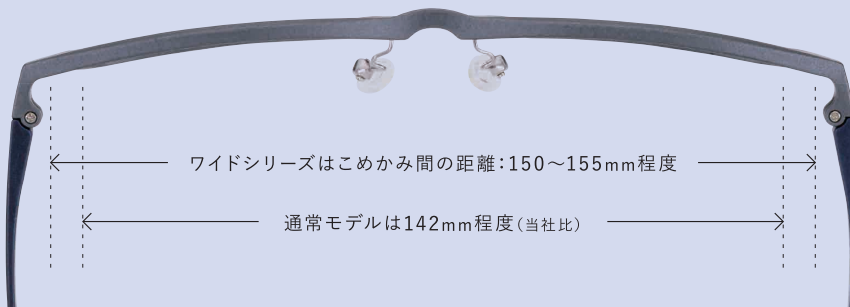

WIDE SERIES

EC-1060 / EC-1061

通常のモデルよりも顔幅を広げ、テンプルを長くした「ワイドシリーズ」。ゆったりとかけていただけます。

EC-1060

58□17-150 H35.0mm
丁番ネジ φ2.3×M1.2×5.3

C-1 BLACK SHIRRING

C-2 BLACK MATT
(PEARL RED)

C-3 NAVY MATT
(LIGHT BLUE)

C-4 BROWN SHIRRING

C-5 PEARL GREY MATT /
PEARL NAVY MATT

C-6 KHAKI /
BROWN DEMI

EC-1061

57□19-150 H41.0mm
丁番ネジ φ2.3×M1.2×5.3

C-2 BLACK DEMI HALF MATT /
BLACK MATT

C-1 BLACK SHIRRING

C-3 BROWN /
BROWN DEMI