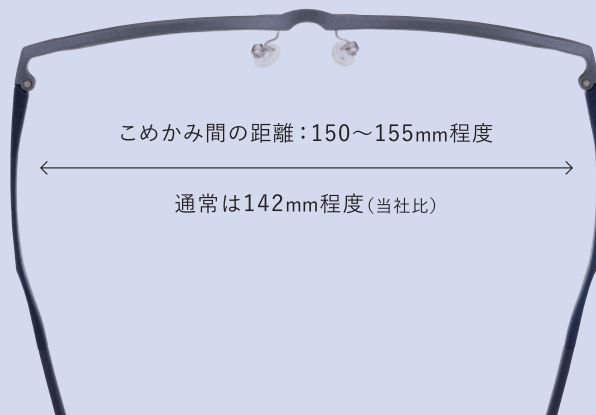

WIDE SERIES

[EC-1060 / EC-1061]

通常のモデルよりも顔幅を広げ、
テンプルを長くした「ワイドシリーズ」。
ゆったりとかけていただけます。

EC-1060

58□17-150 H35.0mm

C-1 BLACK SHIRRING

C-2 BLACK MATT
(PEARL RED)

C-3 NAVY MATT
(LIGHT BLUE)

C-4 BROWN SHIRRING

C-5 PEARL GREY MATT /
PEARL NAVY MATT

C-6 KAHKI /
BROWN DEMI

EC-1061

57□19-150 H41.0mm

C-2 BLACK DEMI HALF MATT /
BLACK MATT

C-1 BLACK SHIRRING

C-3 BROWN /
BROWN DEMI